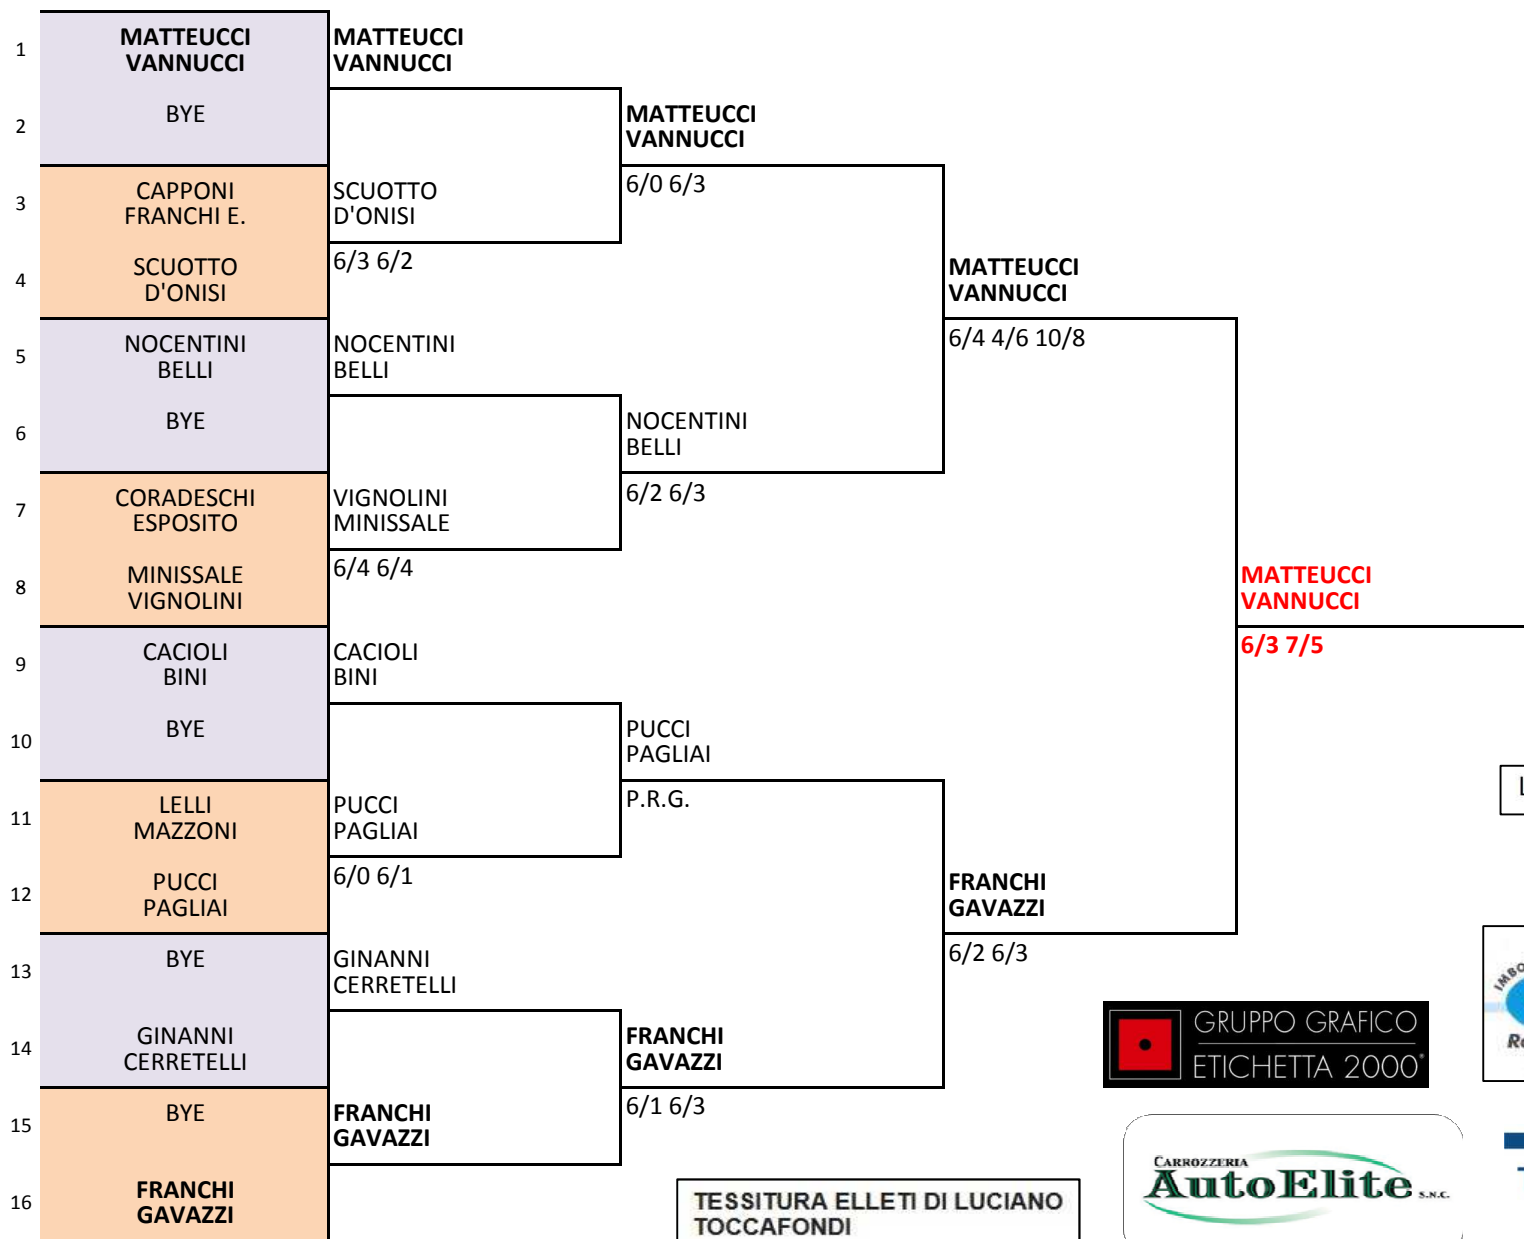

TORNEO SOCIALE DI DOPPIO - SECONDA PROVA CIRCUITO TORNEI SOCIALI 2017

CIRCOLO	DATA	TABELLONE	ISCRITTI	TESTE DI SERIE	GIUDICE ARBITRO
ASD TENNISTICA MONTALESE	Gennaio/Febbraio 2017	Tabellone B	11	2	SPAMPANI SAMUELE

LANIFICIO TESSILPELO SRL

TESSITURA ELLETI DI LUCIANO TOCCAFONDI